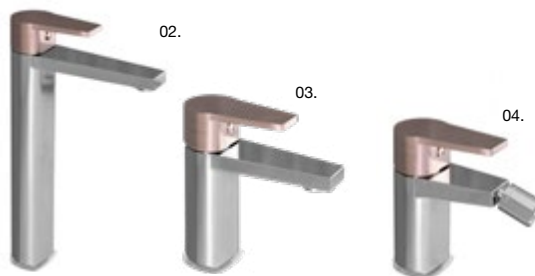

Baño

NEW SERIE **PLANO**

CARACTERÍSTICAS, MATERIALES Y ACABADOS.

Disponible en cartuchos de 35 mm de clase 2. Ahorro energía: apertura al centro en agua fría. Evita poner en marcha la caldera. **01.** Lavabo cromo rosado **72,54 €** Altura: 12,1 cm. G.PLANO202B — **02.** Lavabo cromo rosado caño alto **127,05 €** G.PLANO212B Altura: 28,1 cm caño 15 cm — **03.** Lavabo XL cromo rosado. **84,64 €** Altura: 15,1 cm G. PLANO222B — **04.** Bidé cromo rosado. Embellecedor incluido con la forma del grifo. **90,75 €** Altura: 12,1 cm G. PLANO182B.

Planeta **Azul** Ahorro **agua** **Eco**

01.

02.

03.

04.

Baño

SERIE **ACERO**

CARACTERÍSTICAS, MATERIALES Y ACABADOS.

Acero inoxidable INOX 304 sin ninguna capa de cromo aplicada en superficie, respetuosa con tu salud y con el medio ambiente. **01.**Tamaño S **88,94 €** 18 cm G. ACERO011B — **02.** Válvula **27,77 €** G. VALVA080B. — **03.**Tamaño L. **126,99 €** 31,9 cm G. ACERO012B — **04.** Empotrado. **145,14 €** 18 x 25 cm Al. 10 cm G. ACERO240B. — **05.** Sifón **56,87 €** G. AUACE005B.

Planeta **Azul** Ahorro **agua** **Eco**

01.

02.

03.

04.

05.