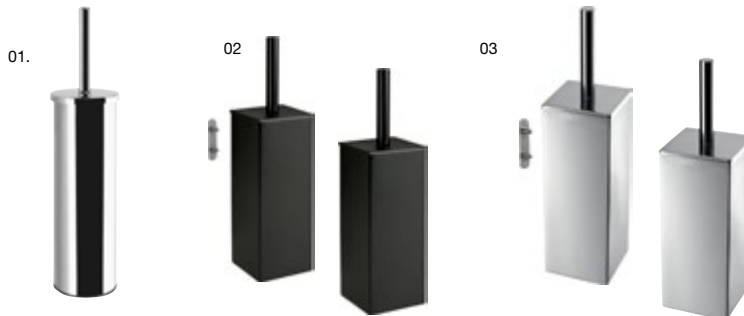

ESCOBILLEROS DE PIE

CARACTERÍSTICAS, MATERIALES Y ACABADOS.

01. Acero inox. brillo **24 €** Ø 10 cm. Al. 38,5 cm G.GEDYY175 — **02.** Escobillero de pared Teseo negro mate **46,59 €** 9 cm x 9 cm Al. 38 cm 44340314200. — Escobillero de suelo Teseo negro mate **46,59 €** 9,6 cm x 9,6 cm Al. 37,2 cm 44331400200. — **03.** Escobillero de pared Teseo cromo **46,59 €** 9 cm x 9 cm Al. 38 cm. 44340313200 — Escobillero de suelo Teseo cromo **35,09 €** 9,6 cm x 9,6 cm Al. 37,2 cm. 44331300200.