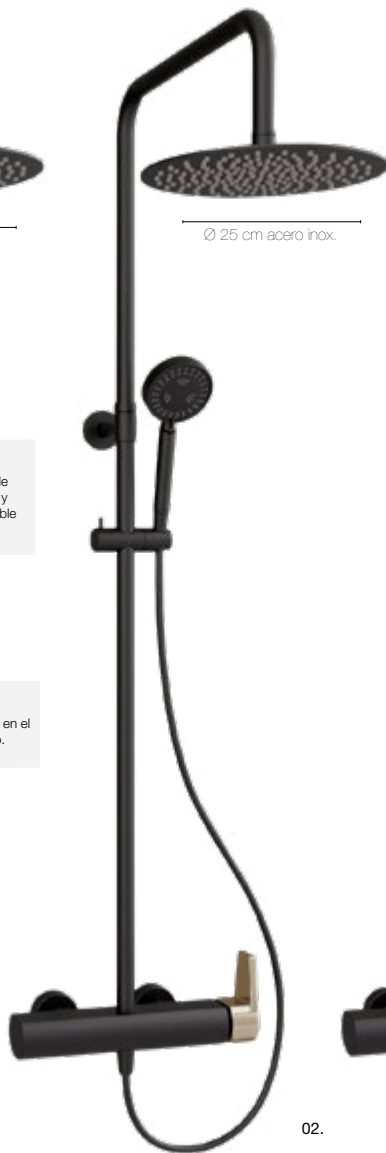

Baño

01.

Baño

02.

Baño

03.

Baño

04.

Ø 25 cm acero inox.

Ø 25 cm acero inox.

Ø 25 cm acero inox.

Ø 25 cm acero inox.

Teleduchas de 3 posiciones y soporte regulable en altura

Derivador integrado en el cuerpo del grifo.

Equipos de ducha monomando. **01. PLANO NEGRO ROSADO 338 €** Altura regulable entre 78 y 125 cm. G.PLANO165B — **02. PLANO NEGRO ORO 338 €** Altura regulable entre 78 y 125 cm. G.PLANO164B — **03. PLANO NEGRO CROMADO 313 €** Altura regulable entre 78 y 125 cm. G.PLANO163B — **04. PLANO CROMO ROSADO 313 €** Altura regulable entre 78 y 125 cm. G.PLANO162B.