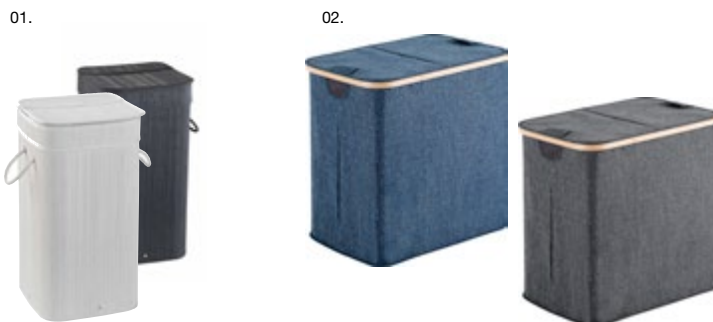

CESTOS DE ROPA

CARACTERÍSTICAS, MATERIALES Y ACABADOS.

01. Cesto Tatami Bambú 49 € 35,5× 35,5cm Al.63cm Blanco G.GEDYY197 - Negro G.GEDYY198 — **02. Cesto yoshi bambú y poliéster 54 €** 53×34cm Al.51 cm Azul 8003341302859 - Gris 8003341302842.