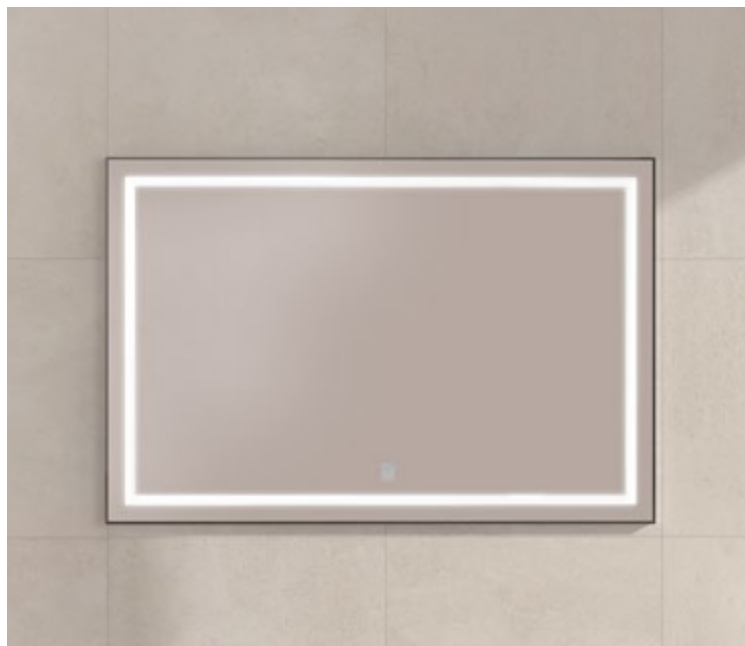

Baño

ESPEJOS DE LA SERIE BRILLE PLUS

CARACTERÍSTICAS, MATERIALES Y ACABADOS.

Incorpora un botón táctil para encender el antihogo. Certificados por el laboratorio AIDIMA (Instituto Tecnológico del Mueble). Luz blanca 5.500k. Grado de protección IP-44. **01. 395€** 80x80cm 27,60 W. BRILP080B — **02. 443€** 100x80cm 31,40 W. BRILP100B — **03. 569€** 120x80cm 35,30 W. BRILP120B.

Producto en **stock**

Producto con **descuentos y promociones**