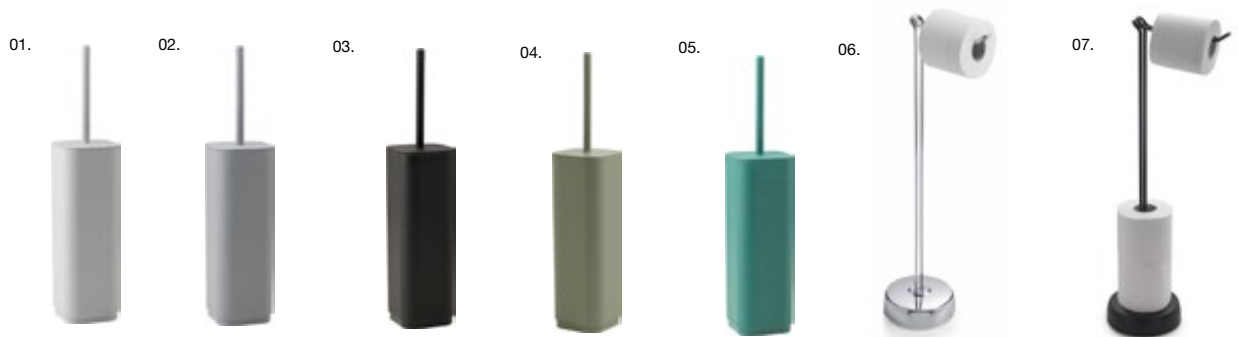

PORTARROLLOS Y ESCOBILLEROS DE PIE

CARACTERÍSTICAS, MATERIALES Y ACABADOS.

Hecho en plástico reciclado. Made 100 % in Italy. **01.** Escobillero plástico blanco mate **15,25 €** 9 cm x 9 cm Al. 38,8 cm 63330200300 — **02.** Escobillero plástico gris mate **15,25 €** 9 cm x 9 cm Al. 38,8 cm 63330800300 — **03.** Escobillero plástico negro mate **15,25 €** 9 cm x 9 cm Al. 38,8 cm 63331400300 — **04.** Escobillero plástico verde mate **15,25 €** 9 cm x 9 cm Al. 38,8 cm 63330700300 — **05.** Escobillero plástico verde salvia **15,25 €** 9 cm x 9 cm x 38,8 cm 63331700300. — **06.** Portarrollos cromado brillo **27 €** 14,2x23 Al.61 cm G.GEDYY192. — **07.** Portarrollos de pie negro mate. **28,44 €** 14,2x23 cm Al. 61 cm MU371400000.