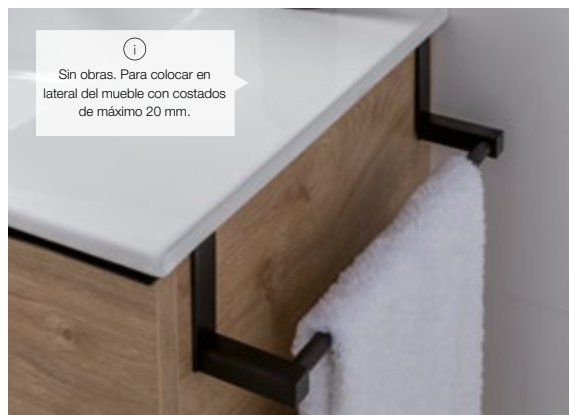

ACCESORIOS BAÑO DE LA SERIE ROBE

CARACTERÍSTICAS, MATERIALES Y ACABADOS.

Serie Robe. Para puertas y muebles. Fabricada en aluminio anodizado, negro mate o brillo. **01.** Toallero 20 cm **32 €** 35×9,4 cm Al.6,5 cm G.GIACE043 — **02.** Toallero 30 cm **30 €** 35×9,4cm Al.6,5cm G. GIACE042.