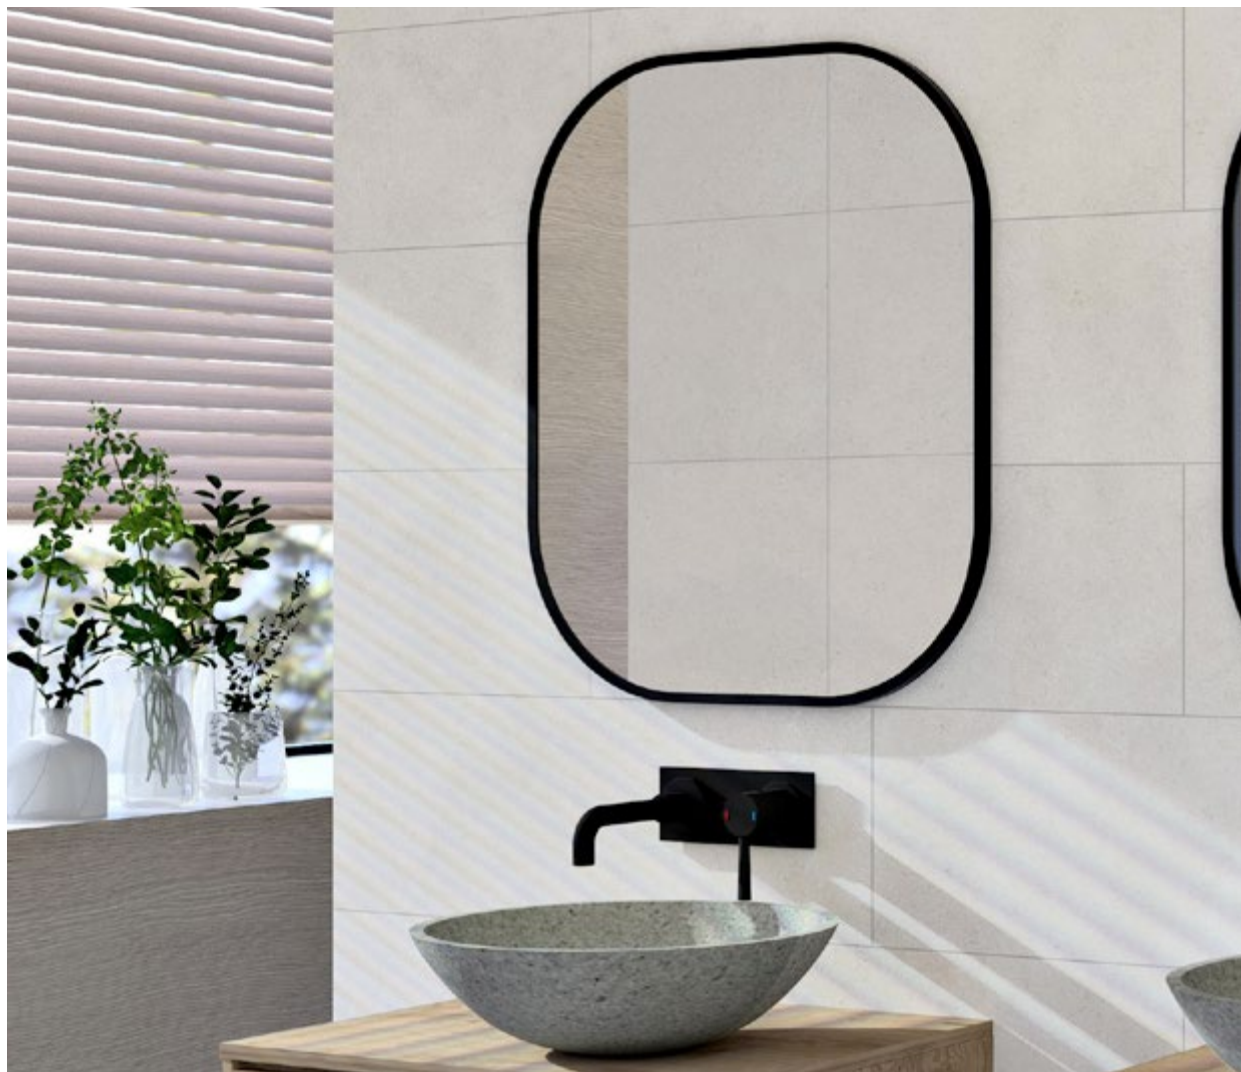

Baño

ESPEJOS DE LA SERIE HALO

CARACTERÍSTICAS, MATERIALES Y ACABADOS.

Espejo retroiluminado con marco pintado de negro en todo el perímetro. Resalta el color y la textura de la cerámica y da calidez a tu baño.

01. 224 € 60×70cm 20 W G. HALOB060B — **02. 302 €** 70×80cm 20 W G. HALOB070B — **03. 368 €** Ø80cm 20 W G. HALOB080B.