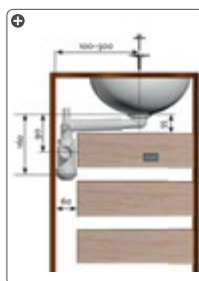

05.

Altura máx. 33 cm

06.

Altura máx. 33 cm

07.

Precio encimera CLOS CUSTOM SYSTEM blanco desde **351 €** colores desde **428 €**.

Precio lavabo BOWL blanco esmaltado en negro **272 €**.

Precio espejo CLOS 60x100 cm con luz led y antivaho **823 €**.