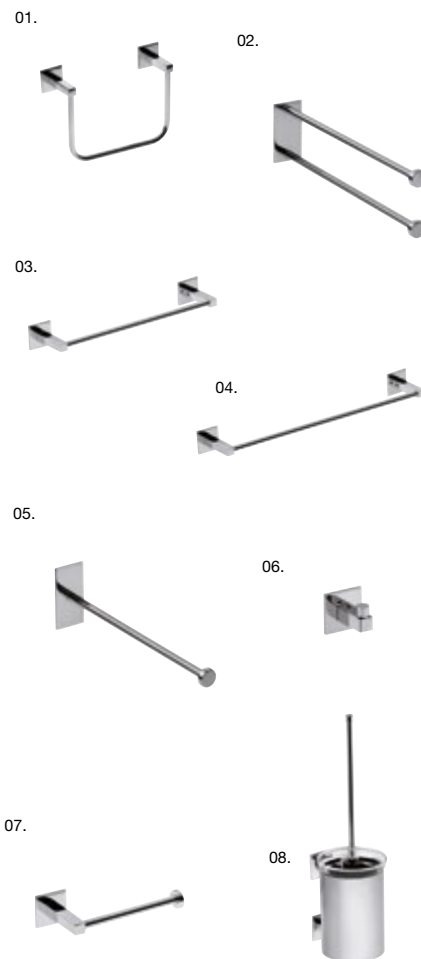

### ACCESORIOS DE LA SERIE STICK ROUND

CARACTERÍSTICAS, MATERIALES Y ACABADOS.

Producto en **stock**

Producto con **descuentos y promociones**

Serie fabricada con varilla de latón macizo. Acabados; cromado brillo. **01.** Toallero aro **53 €** 18,8×7 cm Al. 17 cm G.STICK200B — **02.** Portarrollos lateral **40 €** 15,5×7 cm Al. 4 cm. G.STICK250B — **03.** Toallero 30 cm **46 €** 32,7×7 cm Al. 4 cm G.STICK220B — **04.** Toallero 40 cm **48 €** 42,4×7 cm Al. 4 cm G.STICK230B — **05.** Toallero frontal doble **55 €** 4×30,7 cm Al. 8 cm G.STICK290B — **06.** Toallero frontal **48 €** 4×30,7 cm Al. 8 cm G.STICK280B — **07.** Percha **27 €** 4×4,5 cm Al. 4 cm G.STICK260B — **08.** Escobillero **53 €** 10×14 cm Al. 36 cm G.STICK270B. Consultar con tienda para más elementos de la serie.