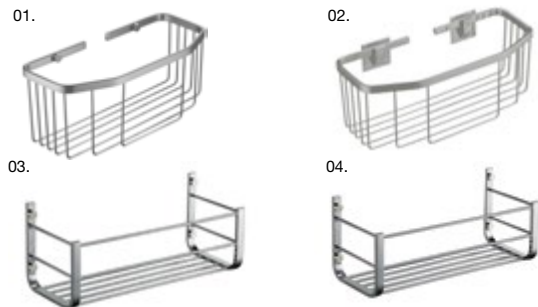

Baño

CONTENEDORES

CARACTERÍSTICAS, MATERIALES Y ACABADOS.

Producto en **stock**

Producto con **descuentos y promociones**

01. Contenedor rectangular. Aluminio negro mate. **32 €** 30 × 14,5 cm. Al. 14 cm G.GIACE054 — **02.** Contenedor rectangular. Aluminio brillo **30 €** 30 × 14,5 cm. Al. 14 cm G.GIACE051 — **03.** Contenedor rectangular. Inox. y latón cromado **36 €** 27,6 × 13,2 cm. Al. 14,4 cm G.GIACE005. **04.** Contenedor rectangular. Inox y latón cromado. **60 €** 40 × 14,5 cm. Al. 14 cm G.GIACE027. **05.** Contenedor rectangular. Acero inoxidable 304 mate. **55 €** 32 × 13 cm. Al. 9 cm. Brillo GIACE018B - Mate GIACE019B. — **06.** Percha Orden. Latón cromado. Acabado redondo 2 colgadores **17 €** 13 × 4,1 cm. Al. 2,5 cm. G.GIACE021 - 4 colgadores **31 €** 27 × 4,1 cm. Al. 2,5 cm G.GIACE041 — **07.** Percha Logist. Latón cromado. Acabado cuadrado. 2 colgadores **19 €** 14 × 4,1 cm. Al. 2,7 cm. G.GIACE002 - 4 colgadores **33 €** 27 × 4,1 cm. Al. 2,7 cm G.GIACE003 — **08.** Percha Logist. Latón y acero inox. cromado **94 €** 64 × 20,5 cm. Al. 10,5 cm. G.TABAN002 — **09.** Repisa portatoallas. Aluminio mate. **52 €** 43 × 13 cm. Altura. 3,6 cm. G.ALUMR020B.

MT
MANILLONS TORRENT

CONTENEDORES

CARACTERÍSTICAS, MATERIALES Y ACABADOS.

01. Contenedor rectangular. Acero inox. 304. Atornillado. En cromo, inox cepillado, negro mate y dorado **41 €** 28 × 12 × 11 cm 6526 Dorado PVD por **50 €**. — **02.** Contenedor rectangular. Acero inox. 304. Adhesivo. En cromo, inox. cepillado, negro mate **61 €** 29 × 12 × 11 cm 6586. Dorado PVD por **70 €**. — **03.** Jabonera rejilla atornillada. Cromo y negro mate por **67 €** 30 × 12 cm. Al. 12,5 cm 6226 — **04.** Jabonera rejilla adhesiva. Disponible en cromo y negro mate **77 €** 30 × 12 cm. Al. 12,5 cm 6486.

GEDY

CONTENEDORES

CARACTERÍSTICAS, MATERIALES Y ACABADOS.