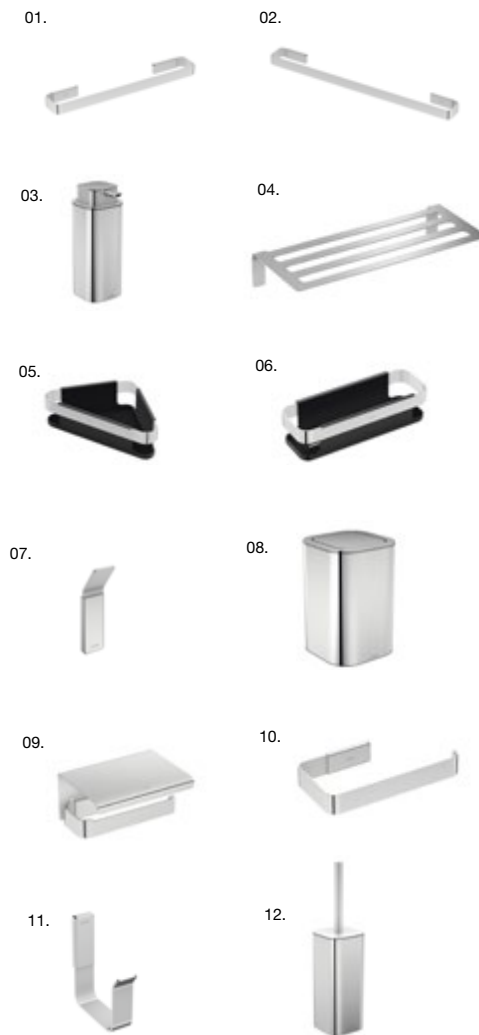

COSMIC

ACCESORIOS BAÑO DE LA SERIE LINE

CARACTERÍSTICAS, MATERIALES Y ACABADOS.

Serie Line cromo. Atornillada o adhesiva. Fabricada en acero inoxidable cromado. Se recomienda no colocar en superficies rugosas o en las juntas de los azulejos. **01.** Toallero 40 cm **64 €** WJB269A0064001 — **02.** Toallero 60 cm **75 €** WJB269A0065001 — **03.** Dosificador **48 €** 6,3×6,4 cm Al. 16 cm WJB269A0004001 — **04.** Toallero estante **158 €** 50 × 21,4 cm. Al. 8,5 cm WJB269A0068001 — **05.** Contenedor **69 €** 22 × 22 cm. Al. 8 cm WJB269A0050001 — **06.** Contenedor **69 €** 30 × 10 cm Al. 8 cm WJB269A0049001 — **07.** Percha **24 €** 3 × 2,9 cm Al. 11 cm WJB269A002100 — **08.** Papelera 5 **118 €** 20 × 20 cm Al. 30 cm WJB269A0002002 — **09.** Portapapel tapa **55 €** 15,2 × 11 cm Al. 8 cm WJB269A0059001 — **10.** Portapapel **41 €** 15,2 × 6,4 cm Al. 3 cm WJB269A0058001 — **11.** Toallero **46 €** 21 × 3 cm Al. 10,5 cm WJB269A0071001 — **12.** Escobillero pared **81 €** 9,3 × 9,2 cm Al. 35,6 cm WJB269A0000001.