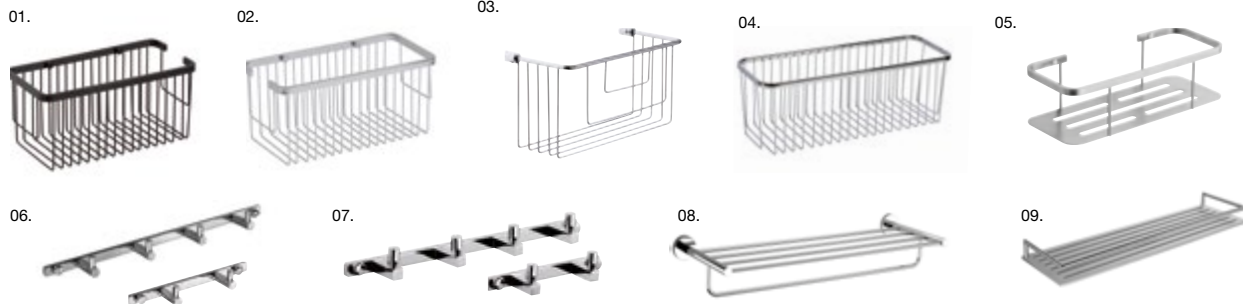

## CONTENEDORES

CARACTERÍSTICAS, MATERIALES Y ACABADOS.

 Producto en **stock**

 Producto con **descuentos y promociones**

**01.** Contenedor rectangular. Aluminio negro mate. **32 €** 30 × 14,5 cm. Al. 14 cm G.GIACE054 — **02.** Contenedor rectangular. Aluminio brillo **30 €** 30 × 14,5 cm. Al. 14 cm G.GIACE051 — **03.** Contenedor rectangular. Inox. y latón cromado **36 €** 27,6 × 13,2 cm. Al. 14,4 cm G.GIACE005. **04.** Contenedor rectangular. Inox y latón cromado. **60 €** 40 × 14,5 cm. Al. 14 cm G.GIACE027. **05.** Contenedor rectangular. Acero inoxidable 304 mate. **55 €** 32 × 13 cm. Al. 9 cm. Brillo GIACE018B - Mate GIACE019B. — **06.** Percha Orden. Latón cromado. Acabado redondo 2 colgadores **17 €** 13 × 4,1 cm. Al. 2,5 cm. G.GIACE021 - 4 colgadores **31 €** 27 × 4,1 cm. Al. 2,5 cm G.GIACE041 — **07.** Percha Logist. Latón cromado. Acabado cuadrado. 2 colgadores **19 €** 14 × 4,1 cm. Al. 2,7 cm. G.GIACE002 - 4 colgadores **33 €** 27 × 4,1 cm. Al. 2,7 cm G.GIACE003 — **08.** Percha Logist. Latón y acero inox. cromado **94 €** 64 × 20,5 cm. Al. 10,5 cm. G.TABAN002 — **09.** Repisa portatoallas. Aluminio mate. **52 €** 43 × 13 cm. Altura. 3,6 cm. G.ALUMR020B.