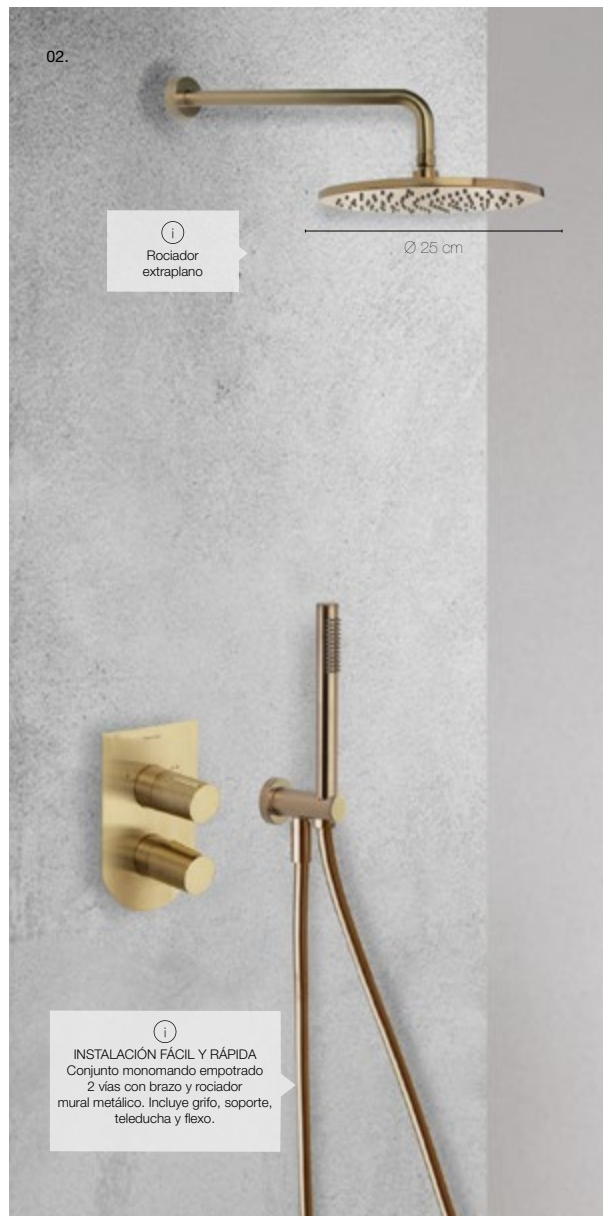

ramonsoler.

Empotrados monomando. **01.** Serie BLAUTHERM negro. Rociador ABS. **538 €** 94D303675.— Serie BLAUTHERM cromo. Rociador ABS. **355 €** 94C301586— Serie BLAUTHERM. Monomando cromo. Rociador inox. extraplano **502 €** 94D302556. Versión cuadrada. Cromo rociador ABS. **400 €** 94C301587 — Cromo Rociador inox. extraplano **504 €** 94D302558. — **02.** Serie TZAR. Oro cepillado. Rociador metálico. **1186 €** 34D302897. Colores disponibles: Cromo, negro mate, níquel cepillado.