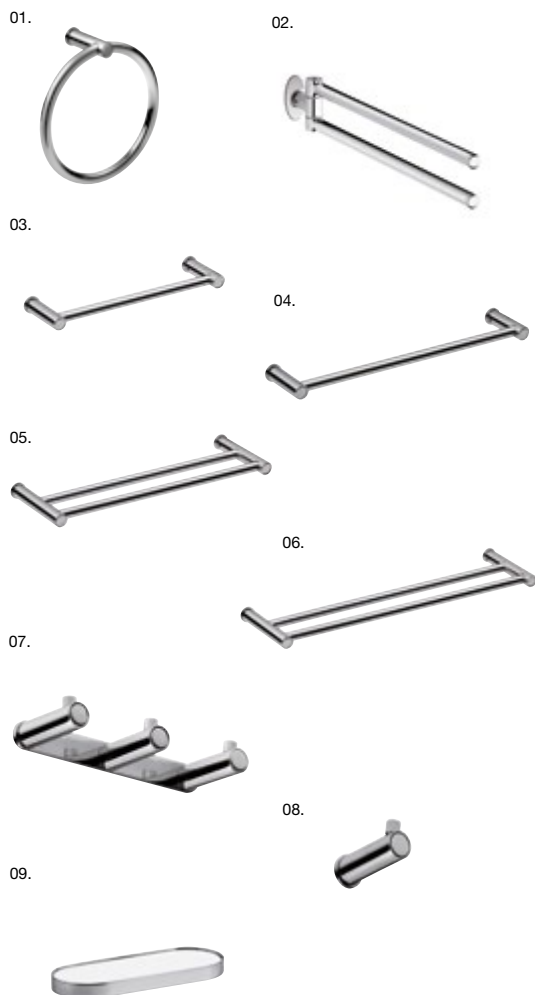

## ACCESORIOS DE LA SERIE DOTT

CARACTERÍSTICAS, MATERIALES Y ACABADOS.

 Producto en stock

 Producto con descuentos y promociones

Serie atornillada fabricada en varilla maciza de latón cromado. **01.** Toallero aro **59€** 20 x 7,5 cm Al. 20 cm G.DOTTC010B — **02.** Toallero doble giratorio **90€** 2,4 x 30 cm Al. 10,2 cm G.DOTTC170B — **03.** Toallero 30 cm **60€** 30 x 7,5 cm Al. 2,6 cm G.DOTTC040B — **04.** Toallero 40 cm **61€** 40 x 7,5 cm Al. 2,6 cm G.DOTTC030B — Toallero 50 cm **67€** 50 x 7,5 x 2,6 cm DOTTC020B — **05.** Toallero doble 40 cm **73€** 40 x 12,5 cm Al. 2,6 cm G.DOTTC100B — **06.** Toallero doble 50 cm **73€** 50 x 12,5 cm Al. 2,6 cm G.DOTTC090B — **07.** Percha triple **83€** 18 x 5 cm Al. 4 cm G.DOTTC070B — **08.** Percha **29€** 2,6 x 7,5 x 3,5 cm G.DOTTC060B — **09.** Estante oval **60€** 24,5 x 9,5 x 2 cm G. DOTTC241B . Consultar con tienda para más elementos de la serie.