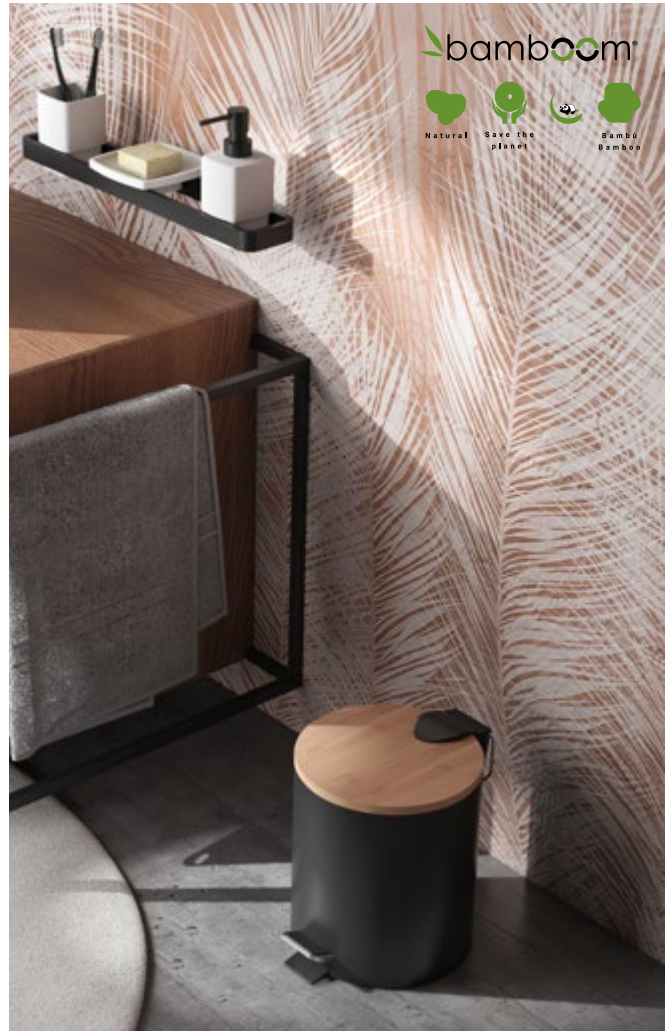

GEDY

PAPELERAS

CARACTERÍSTICAS, MATERIALES Y ACABADOS.

01. Papelera negra 3 L **35 €** 17 × 22,6 cm Al. 25 cm G.GEDYY204 - 5 L **41 €** 20,6 × 26,8 cm Al. 27 cm G.GEDYY205. Disponible en colores negro, blanco, oro y acero inox cepillado. — **02.** Papelera Kenta negro mate 3 L **36,18 €** 17 × 22 cm Al. 25 cm 13094100300 - 5 L **42,23 €** 20,5 × 26 cm Al. 26,5 cm 14094100300. Disponible en color negro y blanco.

01.

02.